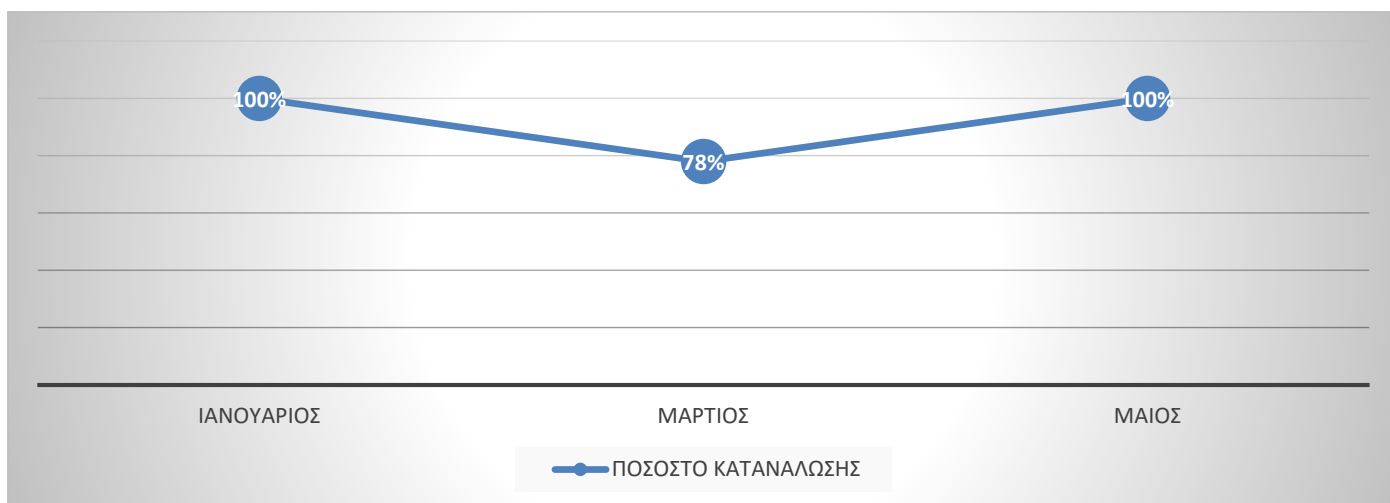

ΒΟΥHALIS Α.Ε.

ΜΗΝΙΑΙΟΣ ΕΛΕΓΧΟΣ ΚΑΤΑΝΑΛΩΣΗΣ ΠΑΓΙΔΩΝ ΜΥΟΚΤΟΝΙΑΣ

➤ **ΕΛΕΓΧΟΣ ΚΑΤΑΝΑΛΩΣΗΣ ΠΑΓΙΔΩΝ ΜΥΟΚΤΟΝΙΑΣ ΑΝΑΛΥΤΙΚΑ ΑΝΑ ΜΗΝΑ**

Η κατάταξη για το ποσοστό κατανάλωσης ορίζεται ως εξής:

- ΚΑΘΟΛΟΥ ΚΑΤΑΝΑΛΩΣΗ: 0%
- ΜΙΚΡΗ ΚΑΤΑΝΑΛΩΣΗ: έως 30%
- ΜΕΤΡΙΑ ΚΑΤΑΝΑΛΩΣΗ: 31-70%
- ΜΕΓΑΛΗ ΚΑΤΑΝΑΛΩΣΗ: 71-100%