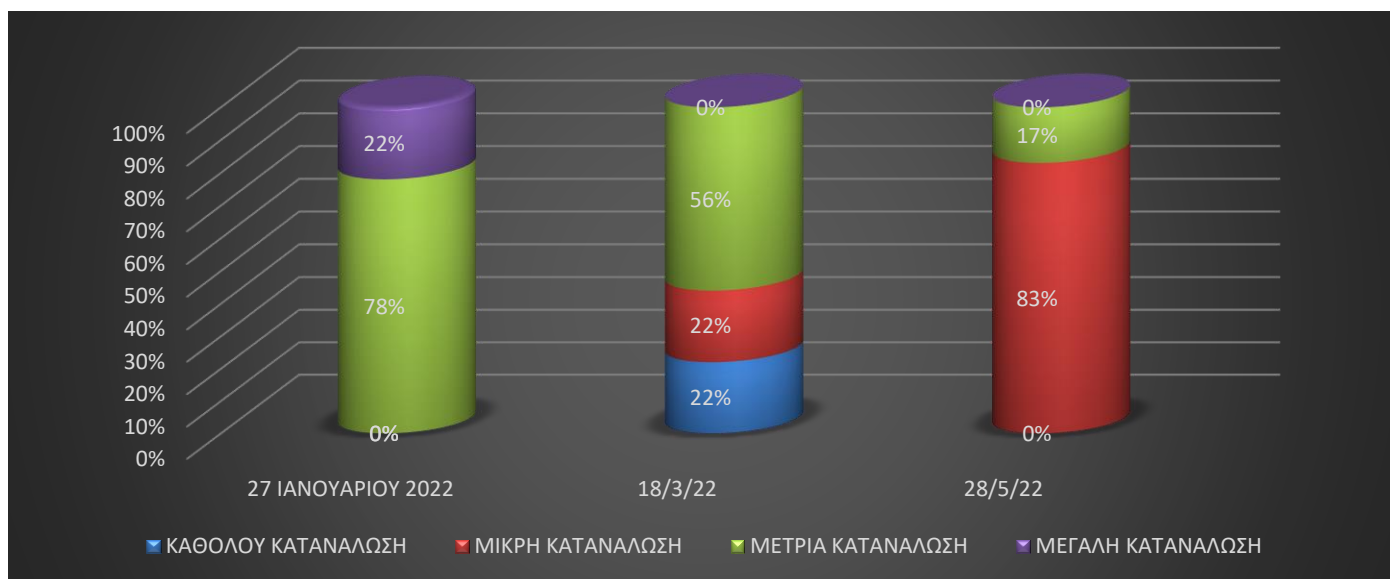

ΒΟΥHALIS Α.Ε.

ΜΗΝΙΑΙΟΣ ΕΛΕΓΧΟΣ ΚΑΤΑΝΑΛΩΣΗΣ ΠΑΓΙΔΩΝ ΜΥΟΚΤΟΝΙΑΣ

➤ **ΕΛΕΓΧΟΣ ΚΑΤΑΝΑΛΩΣΗΣ ΠΑΓΙΔΩΝ ΜΥΟΚΤΟΝΙΑΣ ΑΝΑΛΥΤΙΚΑ ΑΝΑ ΜΗΝΑ**

Η κατάταξη για το ποσοστό κατανάλωσης ορίζεται ως εξής:

- ΚΑΘΟΛΟΥ ΚΑΤΑΝΑΛΩΣΗ: 0%
- ΜΙΚΡΗ ΚΑΤΑΝΑΛΩΣΗ: έως 30%
- ΜΕΤΡΙΑ ΚΑΤΑΝΑΛΩΣΗ: 31-70%
- ΜΕΓΑΛΗ ΚΑΤΑΝΑΛΩΣΗ: 71-100%